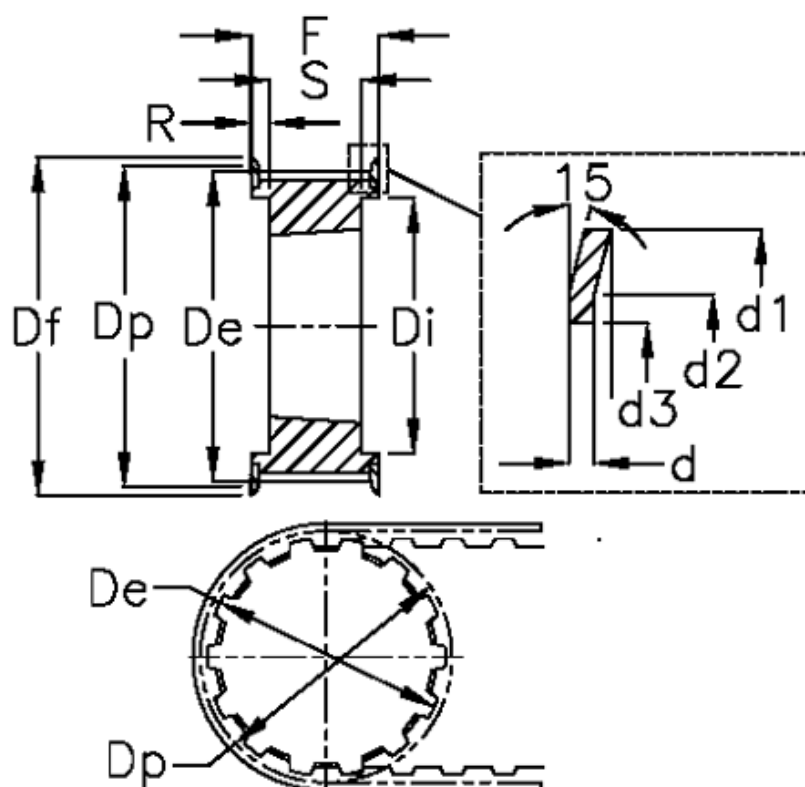

Varenummer: 604133044170
 Beskrivelse: Tandremskive for taperbøsning
 HTD 44 14M 170 TL 3535

Mål

Bredde = 170	Dp = 196.08	Type = 14M
d = 2.5	F = 187	Vægt = 15
d1 = 212	Flangetype = F61	
d2 = 200	For bøsning = 3535	
d3 = 162	Max boring = 90	
De = 193.28	r = 49	
Df = 212	S = 89	
Di = 153	Tandantal = 44	